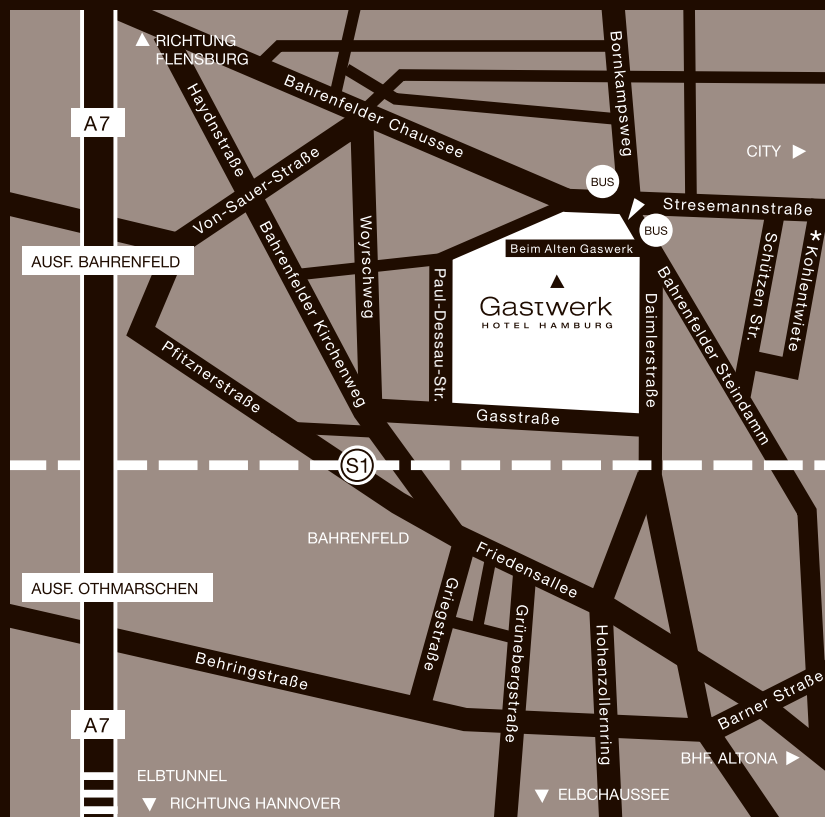

A MEMBER OF DESIGN HOTELS™

* Einzige Möglichkeit links abzubiegen!

* The only option to turn left!

Kostenlose Parkplätze

Parking for free

Reservierungscodes

booking codes

Amadeus	DS HAM 394
Worldspan	DS 05394
Sabre	DS 47921
Galileo/Apollo	DS 18888

Anfahrt *arrival*

Auto	A7, Ausfahrt Bahrenfeld
by car	Autobahn A7, Bahrenfeld exit
Zug	Bahnhof Hamburg Altona
by train	Hamburg Altona station
S-Bahn	ab Flughafen Fuhlsbüttel oder Hauptbahnhof S-Bahn-Linie 1 Richtung Wedel / Blankenese Station Bahrenfeld + 7 Min. Fußweg
by local railway system	from Fuhlsbüttel airport or central railway station S-Bahn-Line 1 to Wedel / Blankenese Bahrenfeld S-Bahn station + 7 minutes walking
Bus	Linie 2 und 3 Station Bornkampsweg
by bus	Line 2 and 3 Bornkampsweg station
Flugzeug	ca. 10 km v. Flughafen Fuhlsbüttel Direkte Anbindung an S-Bahn-Linie 1
by plane	approx. 10 km from Fuhlsbüttel airport, direct rail connection to S-Bahn-Line 1